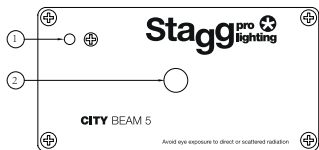

3.

1.

2.

3.

0,5

15

4.

1.

2.

3.

(

CITY BEAM 16)