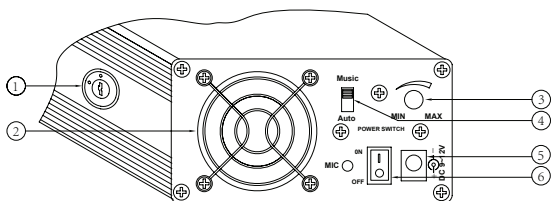

15

4.

1.

2.

3.

(

CITY BEAM 16)

5.

- 1.
- 2.
- 3.
- 4.
- 5.
- 6.

6.

1. POWER ();
2. SPEED ();
3. COLOR ();
4. AUTO&MUSIC (&);
5. PATTERN ();
6. MODE ();

7.

8.

	: 100 : 40
	135 x 105 x 55
	0,75
	,
	10-35°C
	. 100-240 , 50/60 0,1A
	,

9.

	,
	,
	,
	,